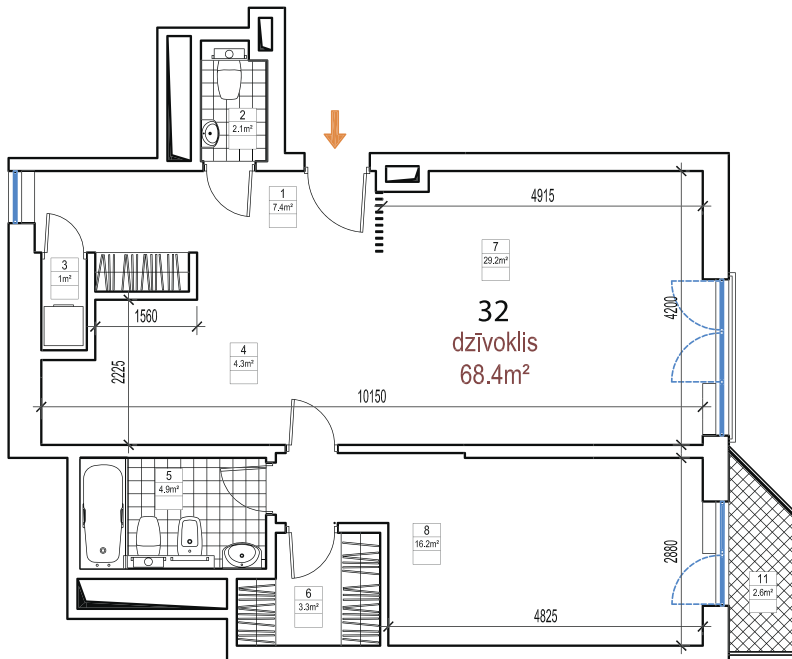

TAL RESIDENCE

LUXURY APARTMENTS

АПАРТАМЕНТЫ №32

6 этаж

Площадь террасы	2.60 м ²
Жилая площадь	67.50 м ²
Общая площадь	70.1 м ²
Статус	проданы

Прихожая	7.40 м ²
Хозяйственное помещение	1.00 м ²
Кухня	4.30 м ²
Гостиная	29.20 м ²
Ванная комната	4.90 м ²
Гардероб	3.30 м ²
Спальня	15.30 м ²
Терраса	2.60 м ²
Туалет	2.10 м ²