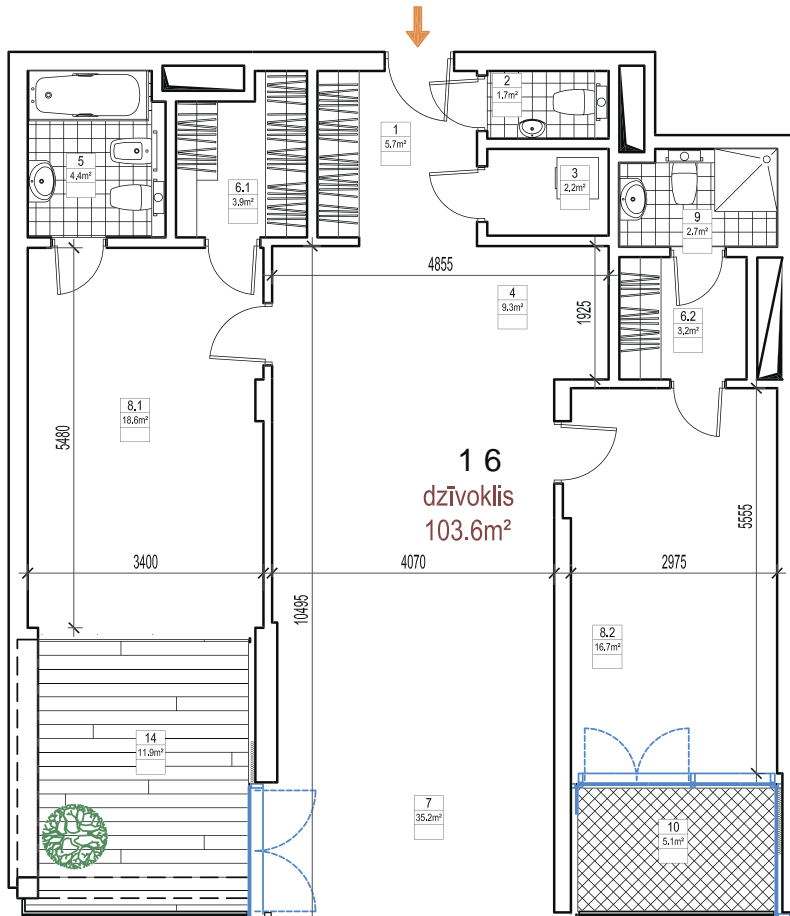

## АПАРТАМЕНТЫ №16

6 этаж

Площадь террасы	17.00 м <sup>2</sup>
Жилая площадь	103.60 м <sup>2</sup>
Общая площадь	120.6 м <sup>2</sup>
Статус	проданы

Прихожая	5.70 м <sup>2</sup>
Туалет	1.70 м <sup>2</sup>
Хозяйственное помещение	2.20 м <sup>2</sup>
Санузел	2.70 м <sup>2</sup>
Ванная комната	4.10 м <sup>2</sup>
Спальня	18.60 м <sup>2</sup>
Терраса	11.90 м <sup>2</sup>
Кухня	9.30 м <sup>2</sup>
Гардероб	3.20 м <sup>2</sup>
Гостиная	35.20 м <sup>2</sup>
Спальня	16.70 м <sup>2</sup>
Терраса	5.10 м <sup>2</sup>
Гардероб	3.90 м <sup>2</sup>