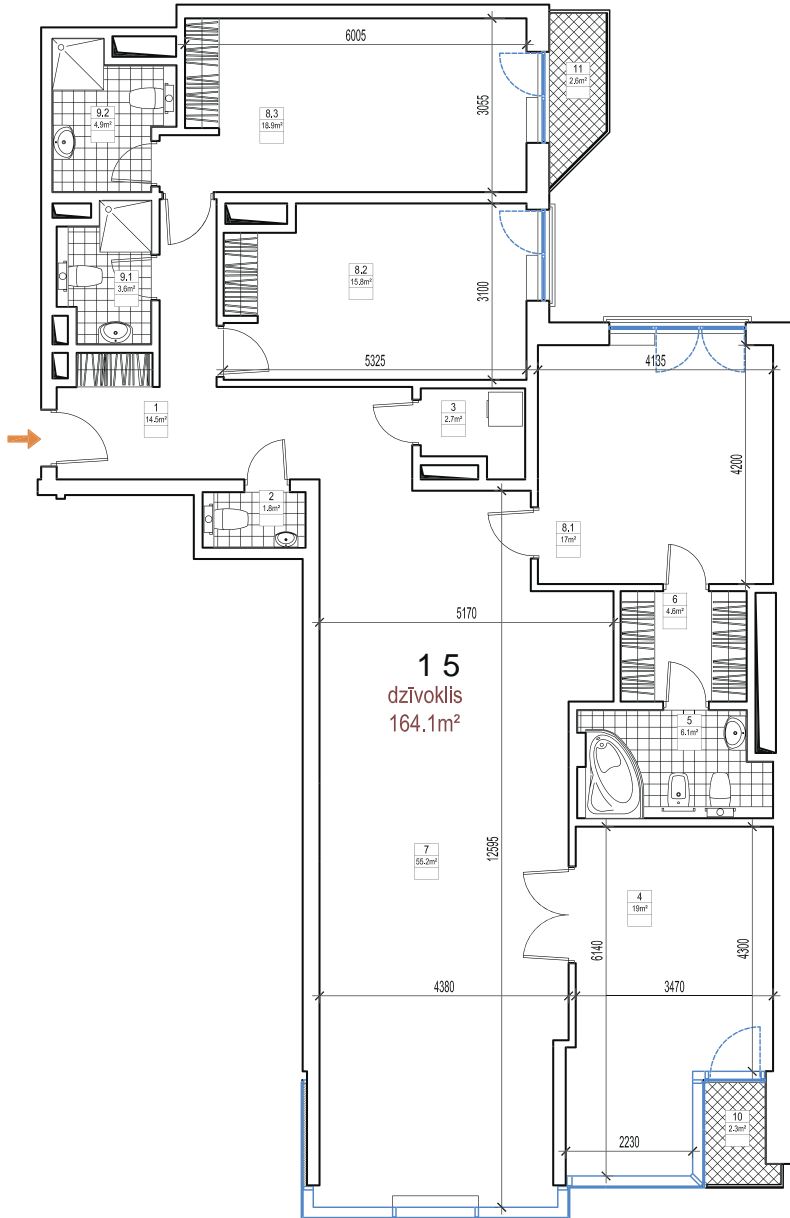

TAL RESIDENCE

LUXURY APARTMENTS

АПАРТАМЕНТЫ №15

6 этаж

Площадь террасы	4.90 м ²
Жилая площадь	164.10 м ²
Общая площадь	169 м ²
Статус	проданы

Прихожая	14.50 м ²
Хозяйственное помещение	2.70 м ²
Санузел	4.90 м ²
Спальня	18.90 м ²
Терраса	2.60 м ²
Санузел	3.60 м ²
Спальня	15.80 м ²
Спальня	17.00 м ²
Гардероб	4.60 м ²
Гостиная	55.20 м ²
Ванная комната	6.10 м ²
Кухня	19.00 м ²
Терраса	2.30 м ²