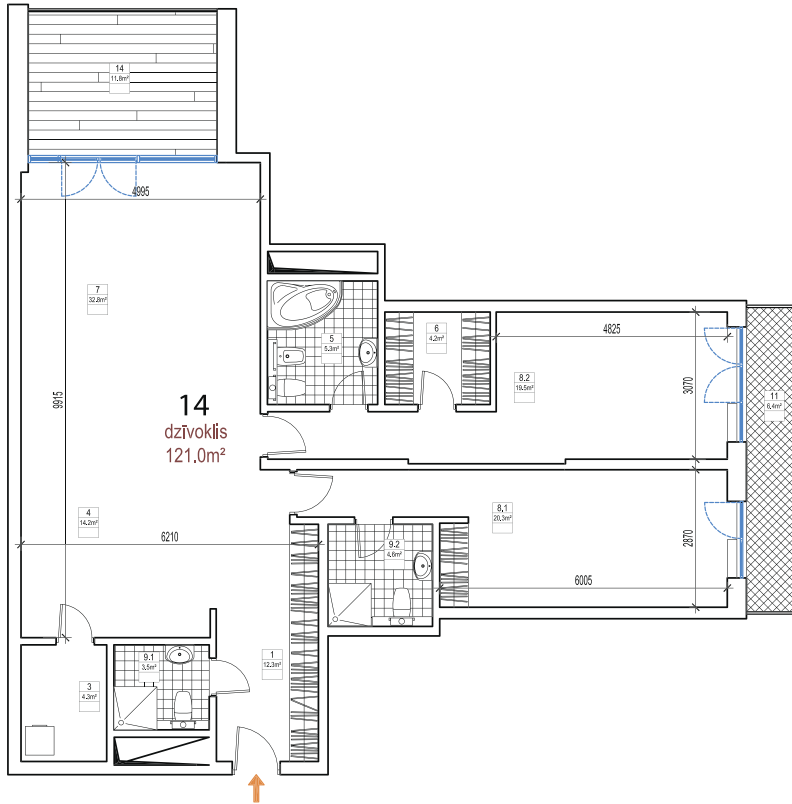

TAL RESIDENCE

LUXURY APARTMENTS

АПАРТАМЕНТЫ №14

6 этаж

Площадь террасы	18.20 м ²
Жилая площадь	121.00 м ²
Общая площадь	139.2 м ²
Статус	проданы
Прихожая	12.30 м ²
Санузел	3.50 м ²
Хозяйственное помещение	4.30 м ²
Кухня	14.20 м ²
Гостиная	32.80 м ²
Терраса	11.80 м ²
Ванная комната	5.30 м ²
Гардероб	4.20 м ²
Спальня	19.50 м ²
Терраса	6.40 м ²
Санузел	4.60 м ²
Спальня	20.30 м ²