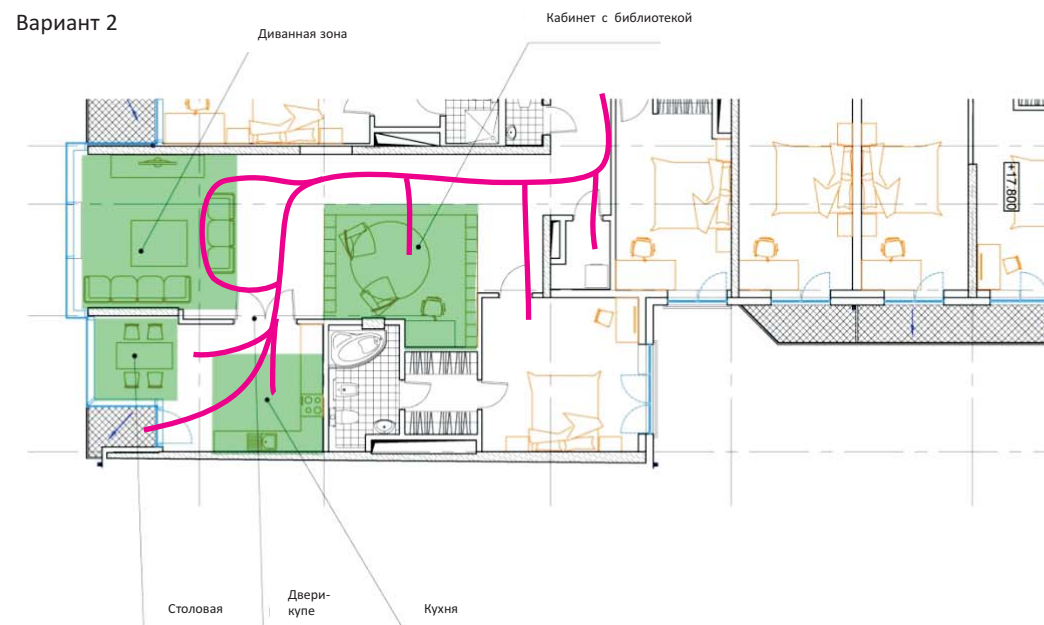

**TAL RESIDENCE**

LUXURY APARTMENTS

Апартамент Nr. **02**

ИНТЕРЬЕР

***7 вариантов***

Вариант 1

Вариант 2

Вариант 1

Вариант 2

- Большая столовая
- Функциональная зона (библиотека, переговорная, кабинет, музыкальный салон и т.д.)
- Зона отдыха (зона с диванами, место приема гостей, домашний кинозал и т.д)
- Кухня (+ маленькая столовая)
- Вспомогательное помещение (гардеробная, прачечная или камбур)
- Спальня
- Хозяйская спальня

- Большая столовая
- Функциональная зона (библиотека, переговорная, кабинет, музыкальный салон и т.д.)
- Зона отдыха (зона с диванами, место приема гостей, домашний кинозал и т.д)
- Кухня (+ маленькая столовая)
- Вспомогательное помещение (гардеробная, прачечная или камбур)
- Спальня
- Хозяйская спальня