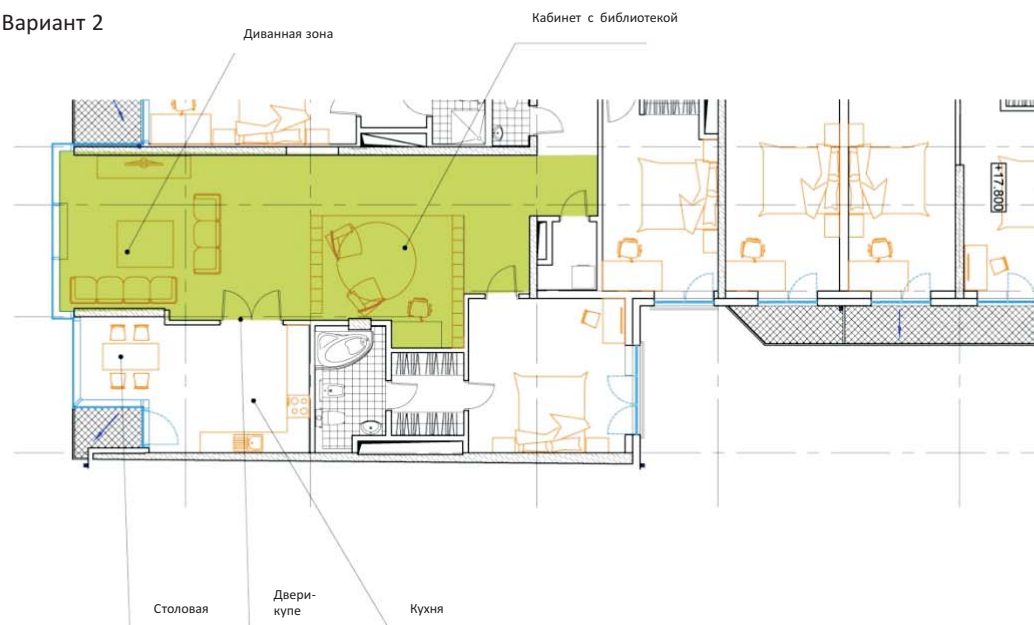

**TAL RESIDENCE**

LUXURY APARTMENTS

Апартамент Nr. **02**

ИНТЕРЬЕР

***7 вариантов***

Вариант 1

Вариант 2

Вариант 1

Вариант 2

- Большая столовая
- Функциональная зона (библиотека, переговорная, кабинет, музыкальный салон и т.д.)
- Зона отдыха (зона с диванами, место приема гостей, домашний кинозал и т.д)
- Кухня (+ маленькая столовая)
- Вспомогательное помещение (гардеробная, прачечная или камбур)
- Спальня
- Хозяйская спальня

- Большая столовая
- Функциональная зона (библиотека, переговорная, кабинет, музыкальный салон и т.д.)
- Зона отдыха (зона с диванами, место приема гостей, домашний кинозал и т.д)
- Кухня (+ маленькая столовая)
- Вспомогательное помещение (гардеробная, прачечная или камбур)
- Спальня
- Хозяйская спальня