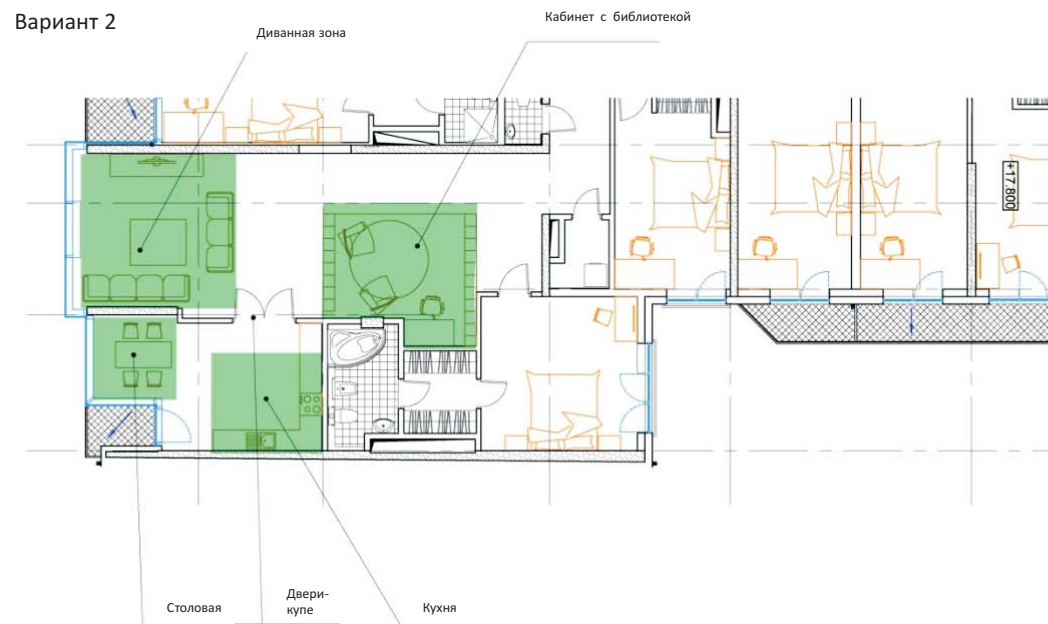

**TAL RESIDENCE**

LUXURY APARTMENTS

Апартамент Nr. **02**

ИНТЕРЬЕР

***7 вариантов***

Вариант 1

Вариант 2

Вариант 1

Вариант 2

- Большая столовая
- Функциональная зона (библиотека, переговорная, кабинет, музыкальный салон и т.д.)
- Зона отдыха (зона с диванами, место приема гостей, домашний кинозал и т.д)
- Кухня (+ маленькая столовая)
- Вспомогательное помещение (гардеробная, прачечная или камбур)
- Спальня
- Хозяйская спальня

- Большая столовая
- Функциональная зона (библиотека, переговорная, кабинет, музыкальный салон и т.д.)
- Зона отдыха (зона с диванами, место приема гостей, домашний кинозал и т.д)
- Кухня (+ маленькая столовая)
- Вспомогательное помещение (гардеробная, прачечная или камбур)
- Спальня
- Хозяйская спальня