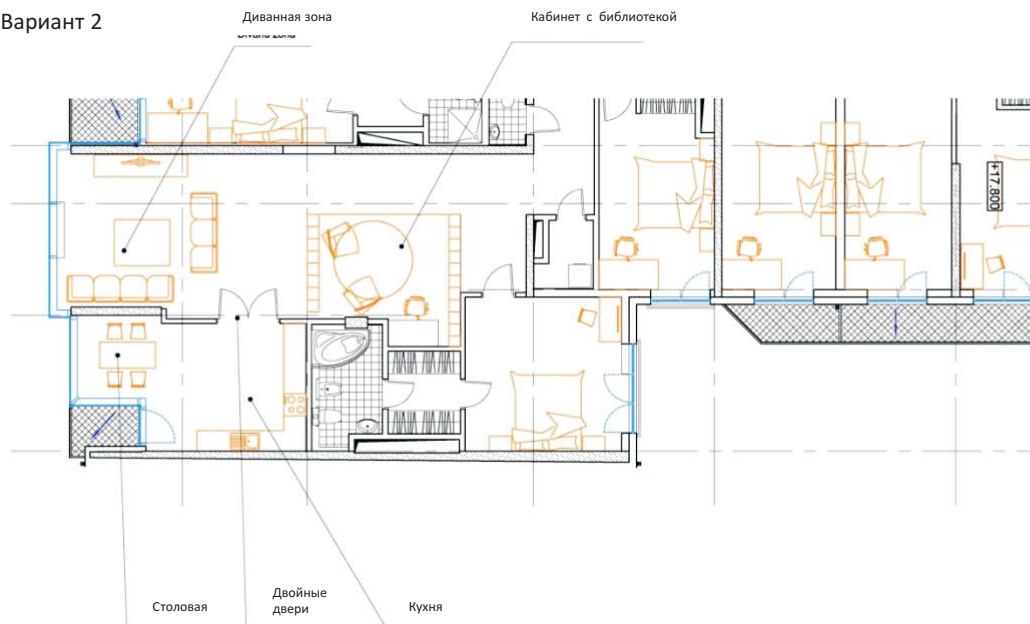

**TAL RESIDENCE**

LUXURY APARTMENTS

Апартамент Nr. **02**

ИНТЕРЬЕР

***7 вариантов***

Вариант 1

Вариант 2

Вариант 1

Вариант 2

- Большая столовая
- Функциональная зона (библиотека, переговорная, кабинет, музыкальный салон и т.д.)
- Зона отдыха (зона с диванами, место приема гостей, домашний кинозал и т.д)
- Кухня (+ маленькая столовая)
- Вспомогательное помещение (гардеробная, прачечная или камбур)
- Спальня
- Хозяйская спальня

- Большая столовая
- Функциональная зона (библиотека, переговорная, кабинет, музыкальный салон и т.д.)
- Зона отдыха (зона с диванами, место приема гостей, домашний кинозал и т.д)
- Кухня (+ маленькая столовая)
- Вспомогательное помещение (гардеробная, прачечная или камбур)
- Спальня
- Хозяйская спальня